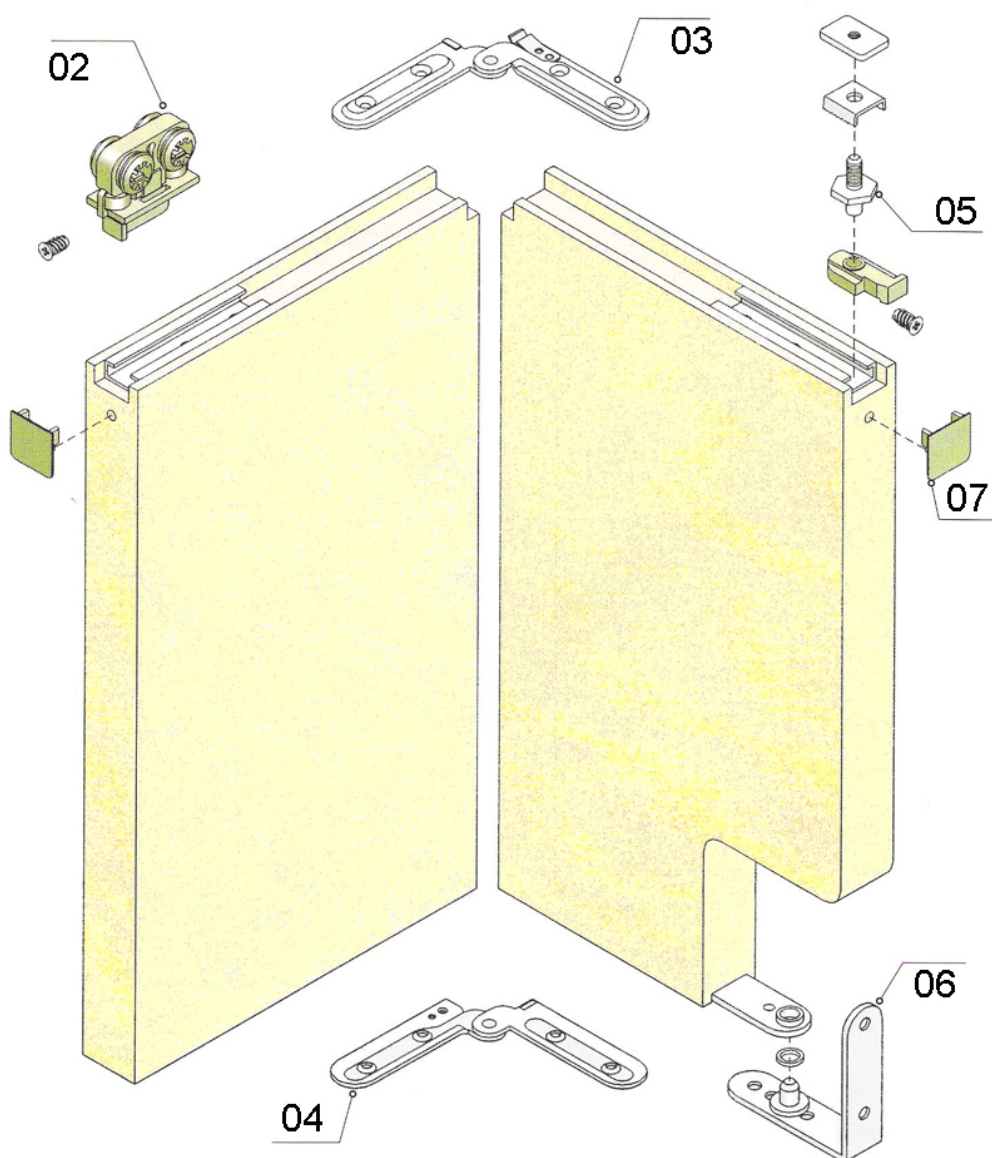

ФАБРИКА МЕЖКОМНАТНЫХ ДВЕРЕЙ

Схема установки системы «дверь-книжка»

подробная схема в комплекте с системой

Комплектация 0133РВ 2G-1

- 01 алюминиевый рейл 1м - 1шт
- 02 каретка с установочной пластиной - 1 шт
- 03 верхняя поворотная петля с фиксатором - 1 шт
- 04 нижняя поворотная петля с фиксатором - 1 шт
- 05 верхняя ось с деталями в сборе - 1шт
- 06 нижняя ось с деталями в сборе - 1шт
- 07 заглушка - 2шт
- 08 ключ регулировочный - 1шт

ДЛЯ РАВНОПОЛЬНОЙ ДВЕРИ

ДЛЯ РАЗНОПОЛЬНОЙ ДВЕРИ